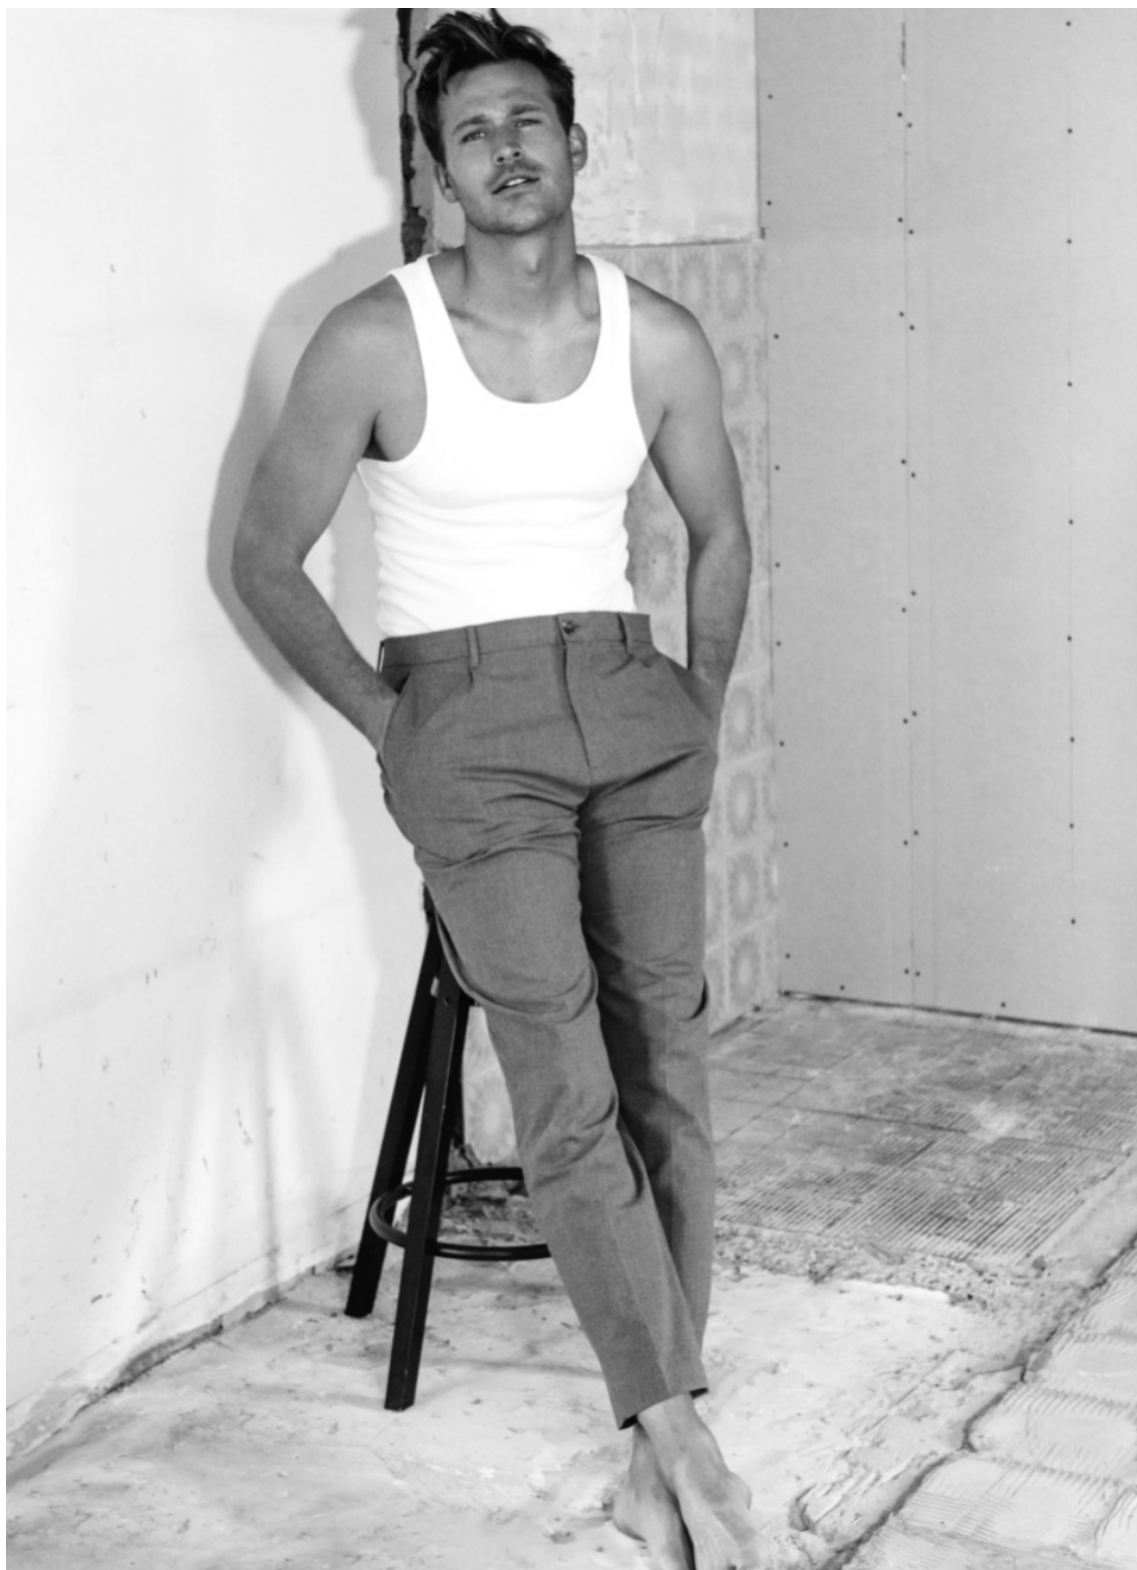

ROGIER DE BRUIJN

height 189 cm · bust 98 cm · waist 79 cm · hips 99 cm · suit 50

shoes size 43 · hair light brown · eyes blue