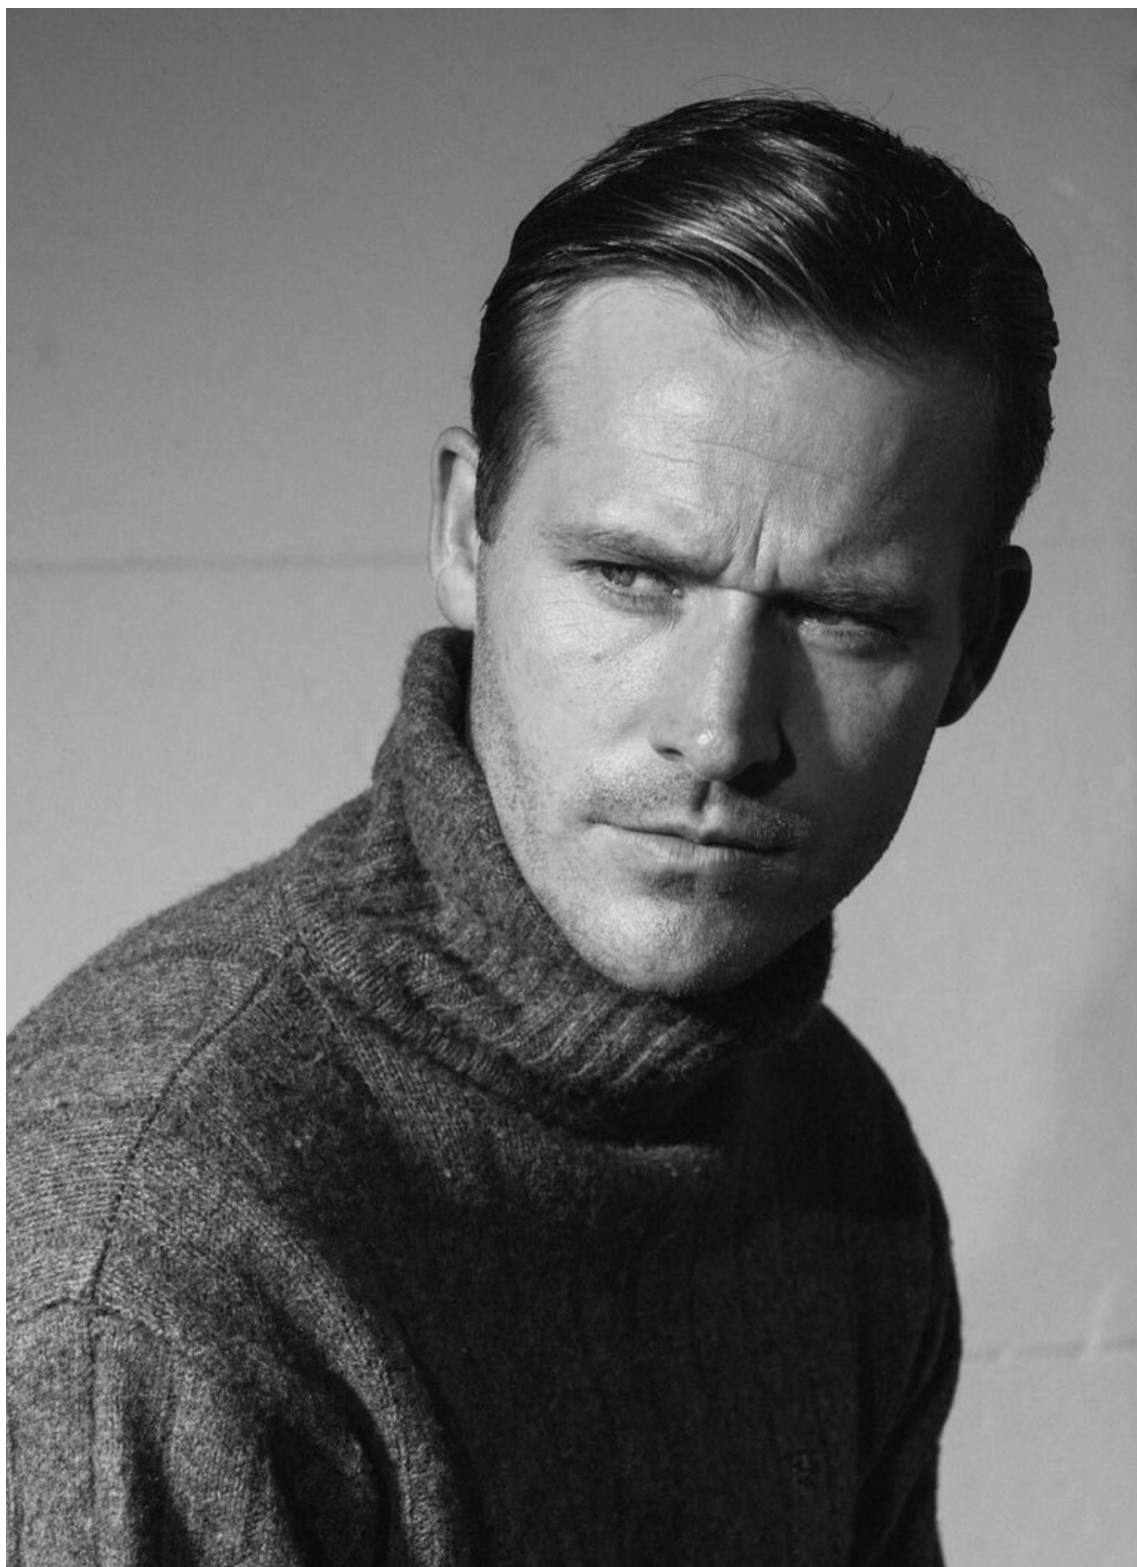

ROGIER DE BRUIJN

height 189 cm · bust 98 cm · waist 79 cm · hips 99 cm · suit 50
shoes size 43 · hair light brown · eyes blue